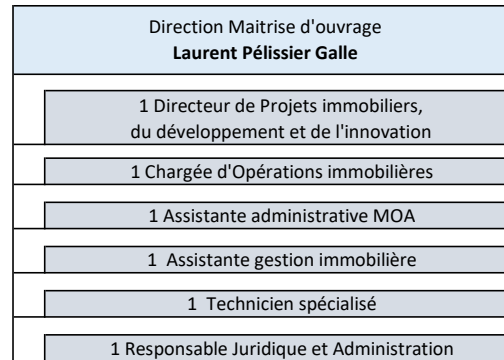

ORGANIGRAMME STRUCTUREL EHD

Président Directeur Général - Bernard Devert

Siège Social

Pôle Maitrise d'ouvrage

Pôle Accueil des Réfugiés