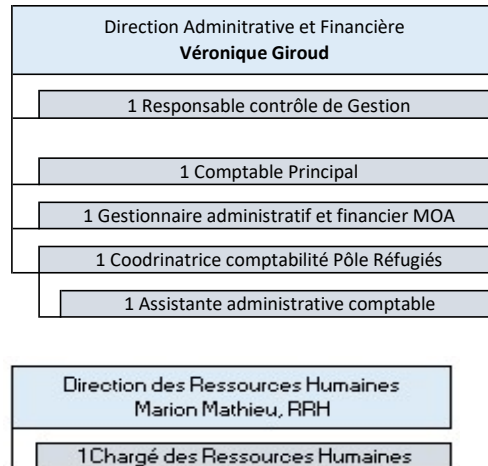

ORGANIGRAMME STRUCTUREL EHD

Président Directeur Général - Bernard Devert

Siège Social

Pôle Maitrise d'ouvrage

Pôle Accueil des Réfugiés