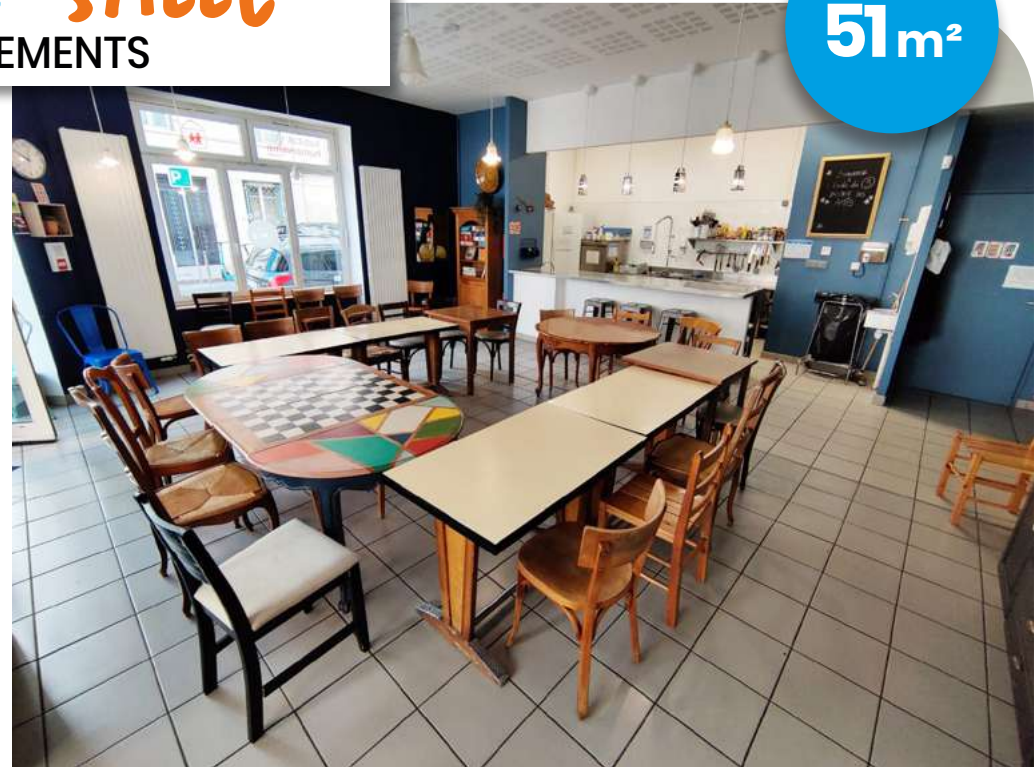

Réunion en «U»
15 personnes