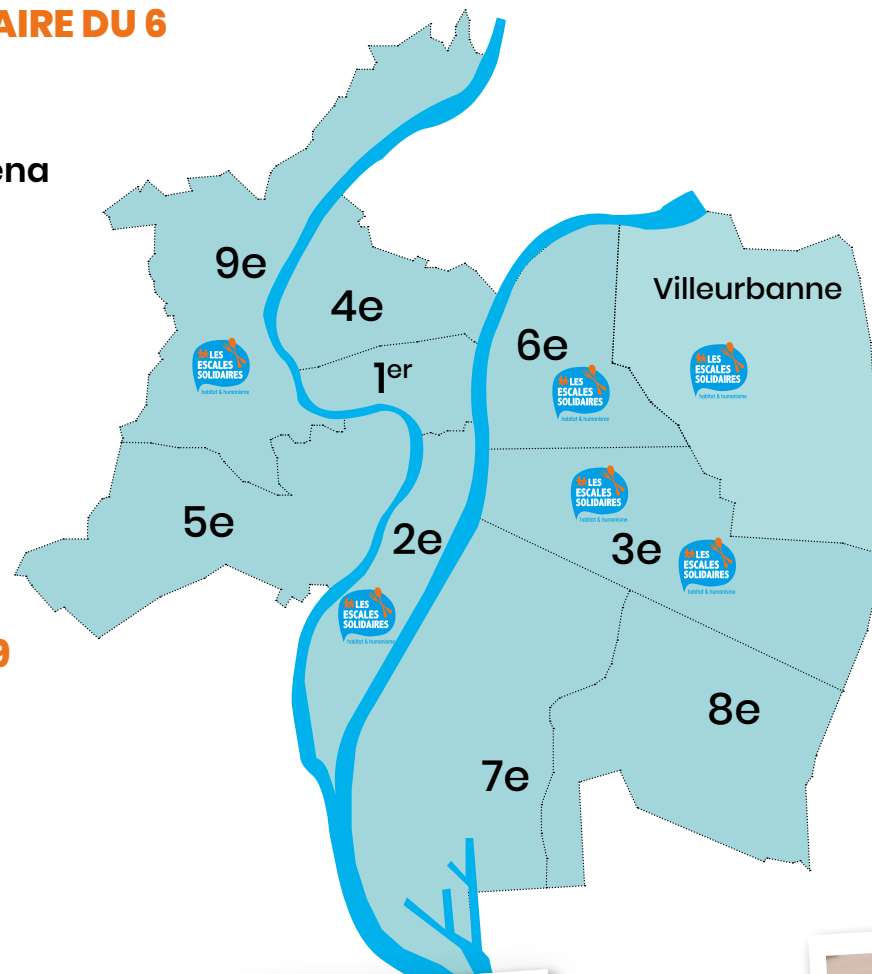

## ESCALE SOLIDAIRE WILSON

5 rue Hector Berlioz  
69100 Villeurbanne  
Métro B & A - Charpennes

[J'y vais !](#)

## ESCALE SOLIDAIRE DU 6

78 rue Tronchet  
69006 Lyon  
Métro A - Masséna

[J'y vais !](#)

## ESCALE SOLIDAIRE DU 3

252 rue Duguesclin  
69003 Lyon  
Métro B - Place Guichard

[J'y vais !](#)

## ESCALE SOLIDAIRE CALADOISE

56 rue Henri Dunant  
69400 Villefranche-sur-Saône  
à 5 min de la gare

[J'y vais !](#)