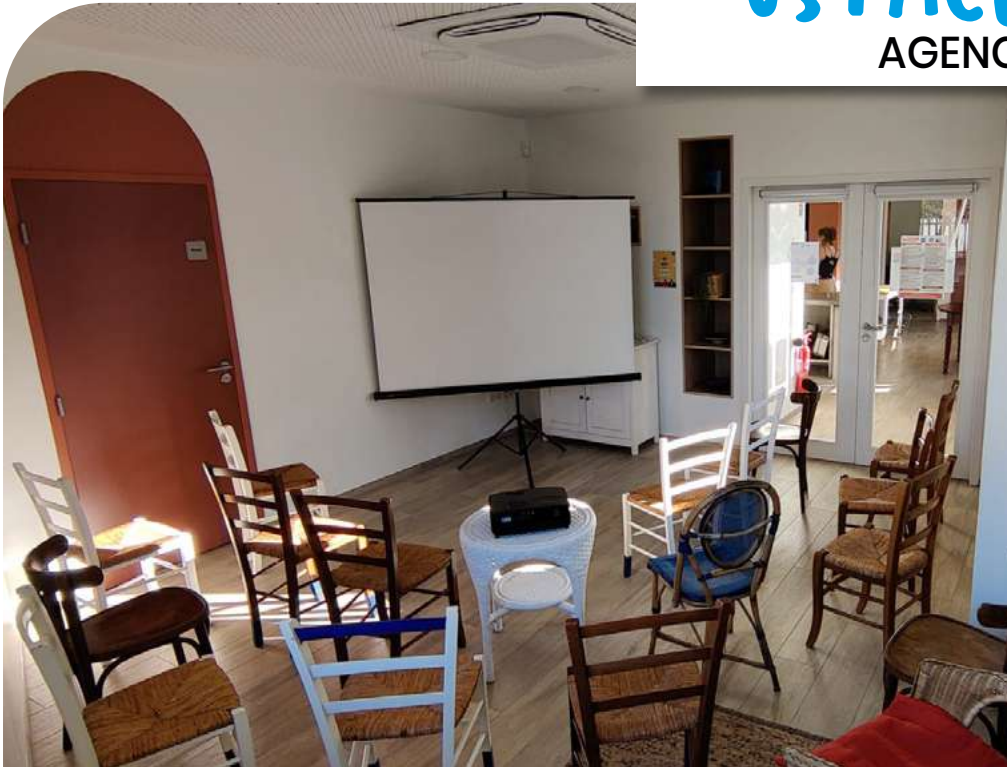

[J'y vais !](#)

ESCALE SOLIDAIRE GRANGE BLANCHE

31 rue professeur Rochaix
69003 Lyon
Métro D - Grange Blanche

[J'y vais !](#)

 **88m²**
30 personnes

Espace salle - **42m²**
Espace cuisine - **15m²**
Espace activité - **19m²**
Jardin - 47m²

LES DE L'ESCALE SOLIDAIRE GRANGE BLANCHE

- Jardin privé au calme
- Deux espaces distincts
- Accès PMR

31, rue Professeur Rochaix
69003 LYON

M **D** Grange Blanche
T **5** Grange Blanche
C **16** Grange Blanche

Disponibilités à la demande
06 50 86 05 98

ESPACE SALLE

AGENCEMENTS

42 m²

Conférence
20 personnes

Réunion en U
11 personnes

Réunion carré
15 personnes

Restauration
30 personnes